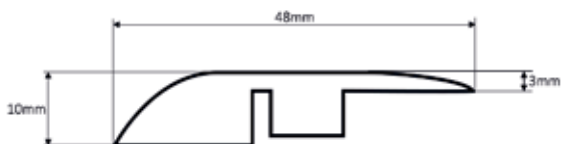

ref. 155

ref. 110A