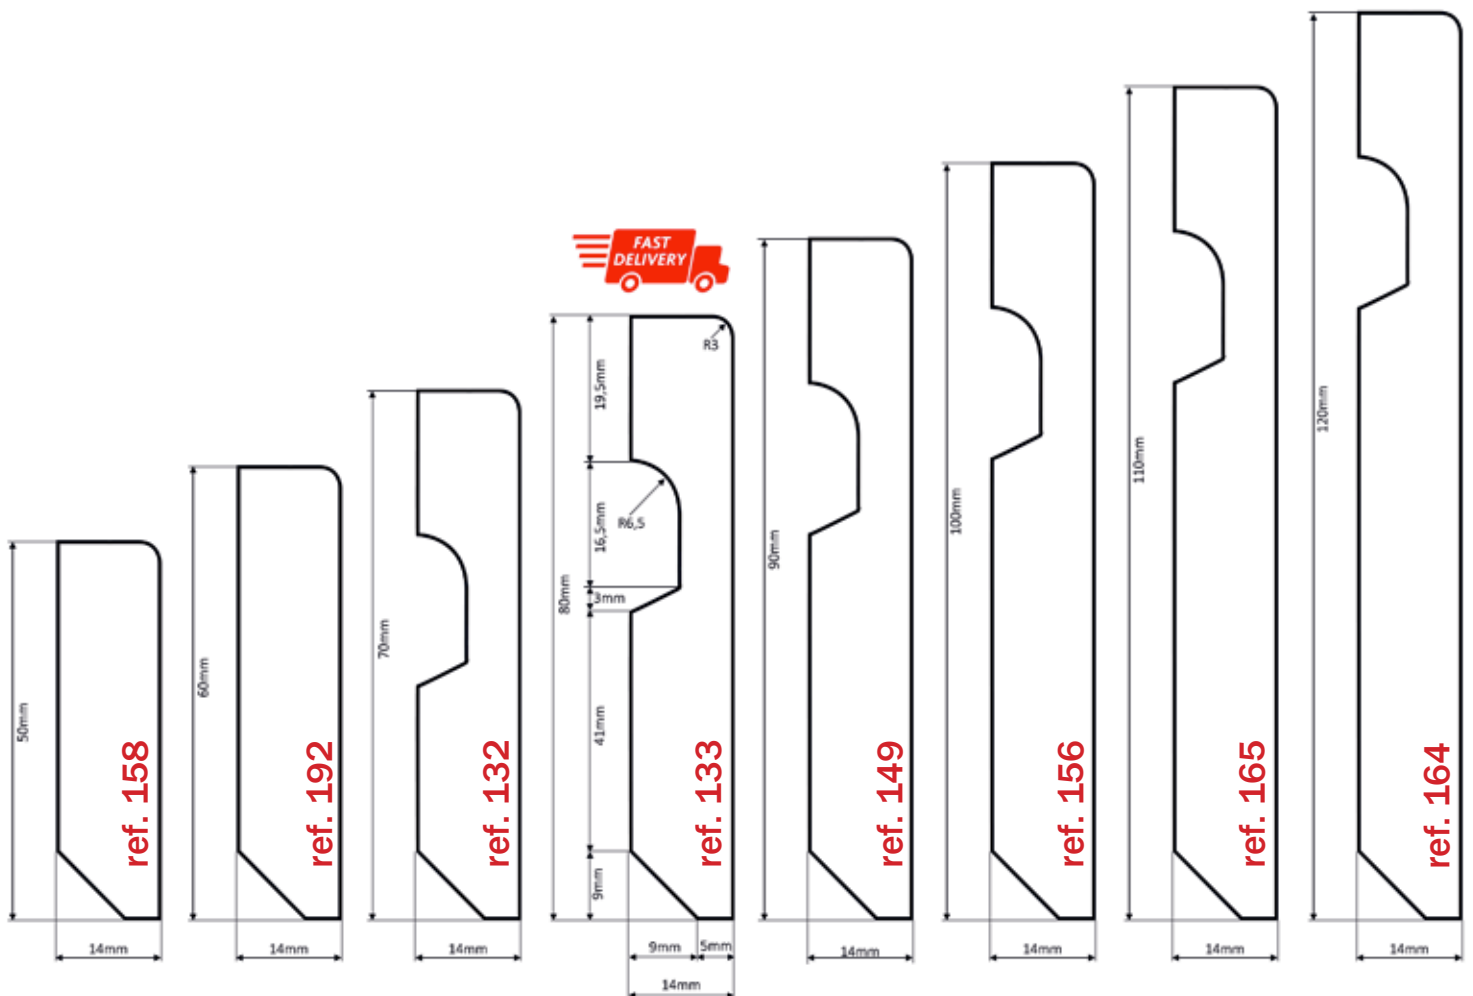

STRAIGHT EDGE READY TO PAINT SKIRTING

PLINTE PRÊT A PEINDRE BORD DROIT

RODAPIÉ LISTO PARA PINTAR CANTO RECTO

RODAPÉ PRONTO A PINTAR CANTO RECTO