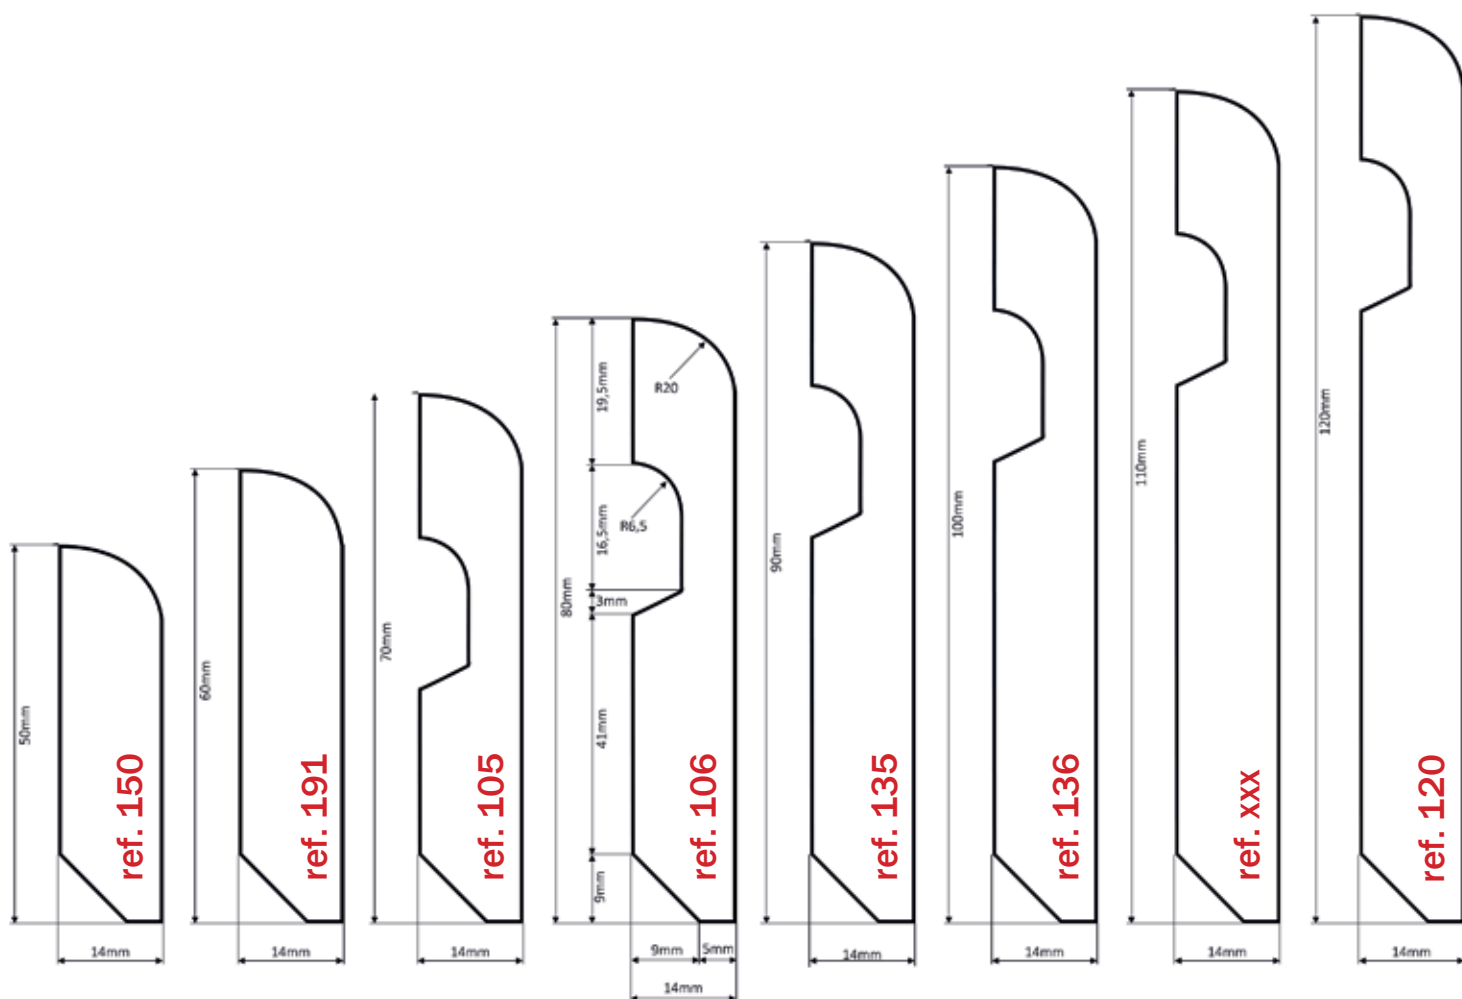

# RODAPÉ FOLHADO DE MADEIRA CANTO REDONDO

2200mm

Mdf  
Mdf  
Mdf  
Mdf

Hidrofuge Mdf  
Mdf Hidrofuge  
Mdf Hidrofuge  
Mdf Hidrofuge

Pine Finger Joint  
Pin Abouté  
Pino Finger Joint  
Pinho Finger Joint

# STRAIGHT EDGE WOOD VENEER SKIRTING