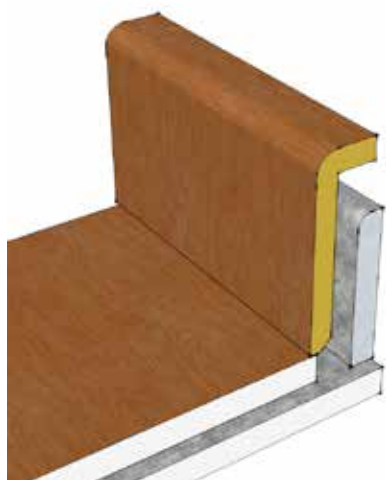

ref. 185FR80