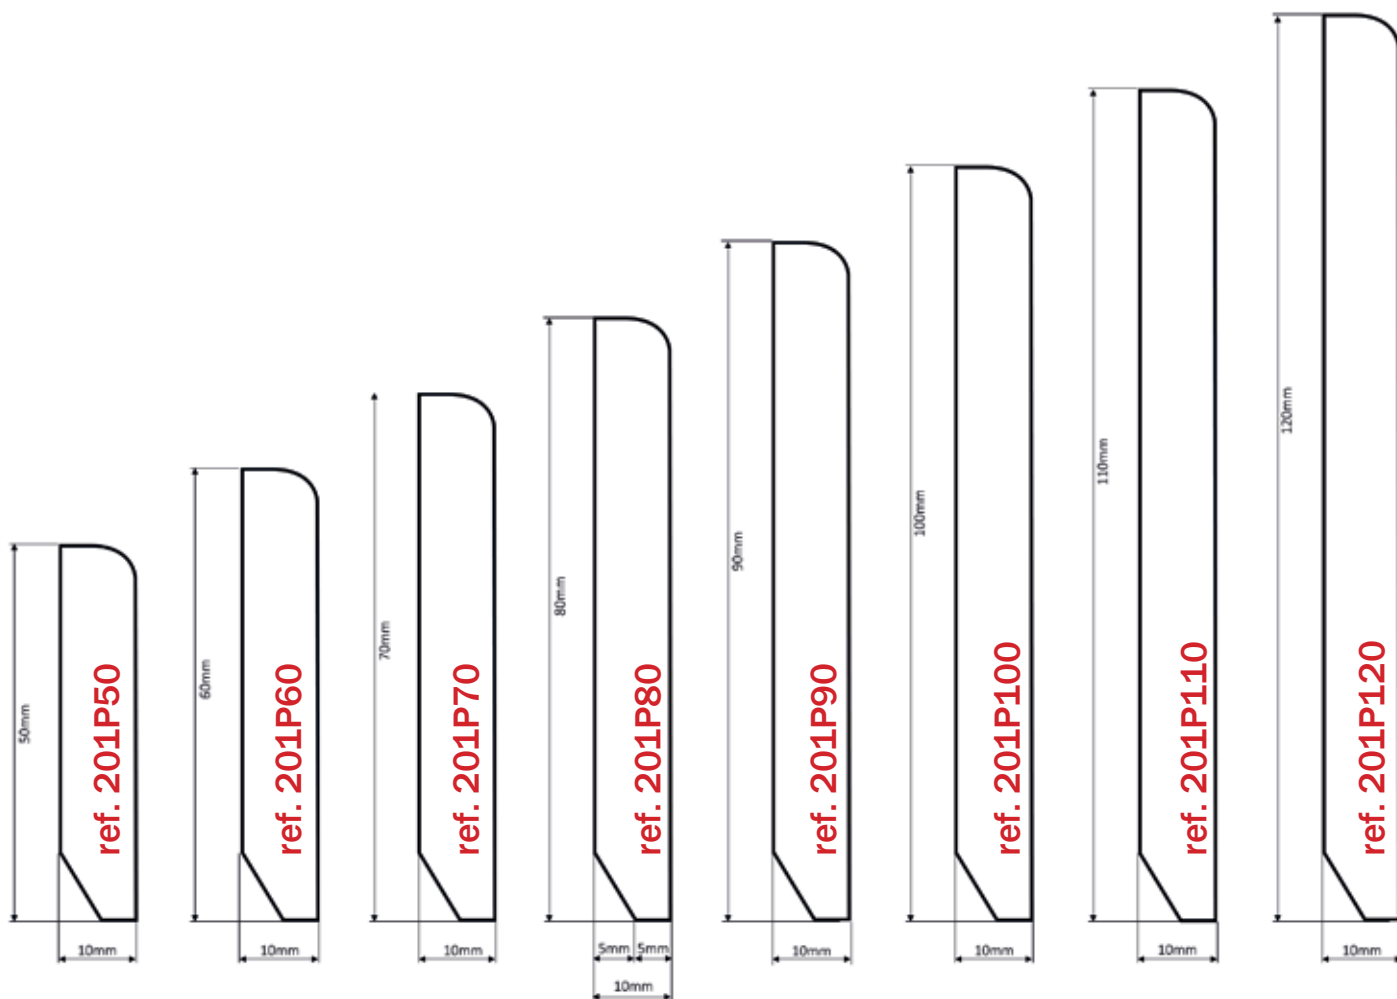

RODAPÉ PVC COMPACTO 10 MM

2050mm

Compact Pvc  
Pvc Compact  
Pvc Compacto  
Pvc Compacto

PVC COMPACT SKIRTING 15 MM

PLINTHE PVC COMPACT 15 MM

RODAPIÉ PVC COMPACTO 15 MM

RODAPÉ PVC COMPACTO 15 MM

3050mm