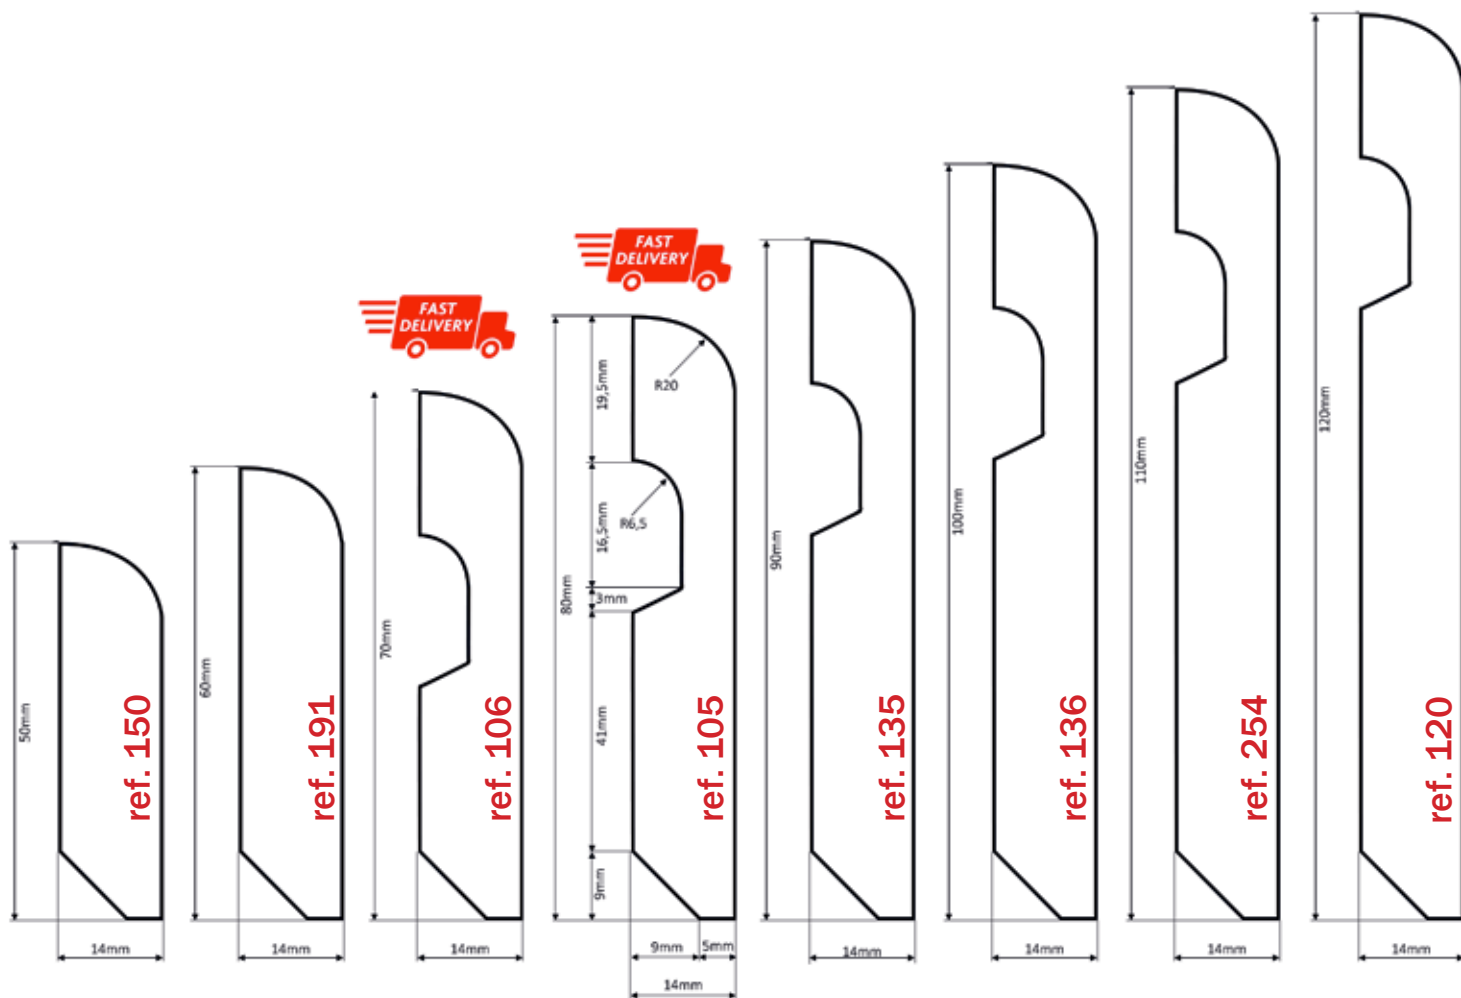

ROUNDED EDGE DIGITAL LAMINATE SKIRTING

PLINTE STRATIFIÉ DIGITALE BORD ARRONDIE

RODAPIÉ LAMINADO DIGITAL CANTO ROMO

RODAPÉ LAMINADO DIGITAL CANTO REDONDO

2250mm

	Mdf Mdf Mdf Mdf		Hidrofuge Mdf Mdf Hidrofuge Mdf Hidrofugo Mdf Hidrofugo