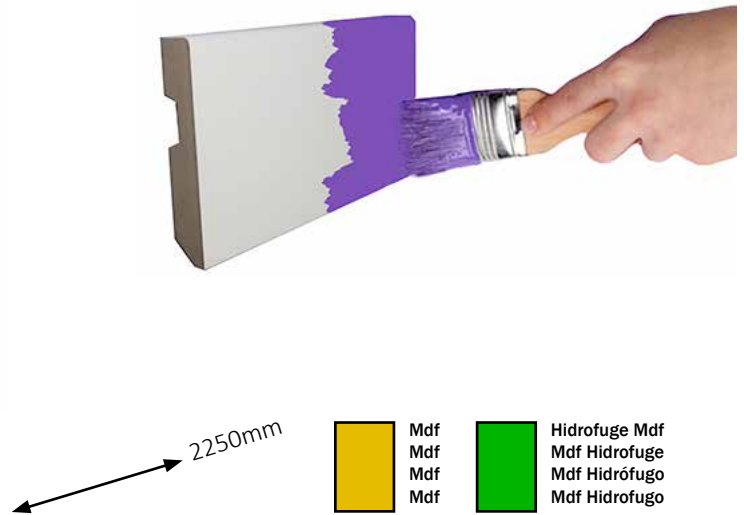

STRAIGHT EDGE READY TO PAINT SKIRTING

PLINTE PRÊT A PEINDRE BORD DROIT

RODAPIÉ LISTO PARA PINTAR CANTO RECTO

RODAPÉ PRONTO A PINTAR CANTO RECTO