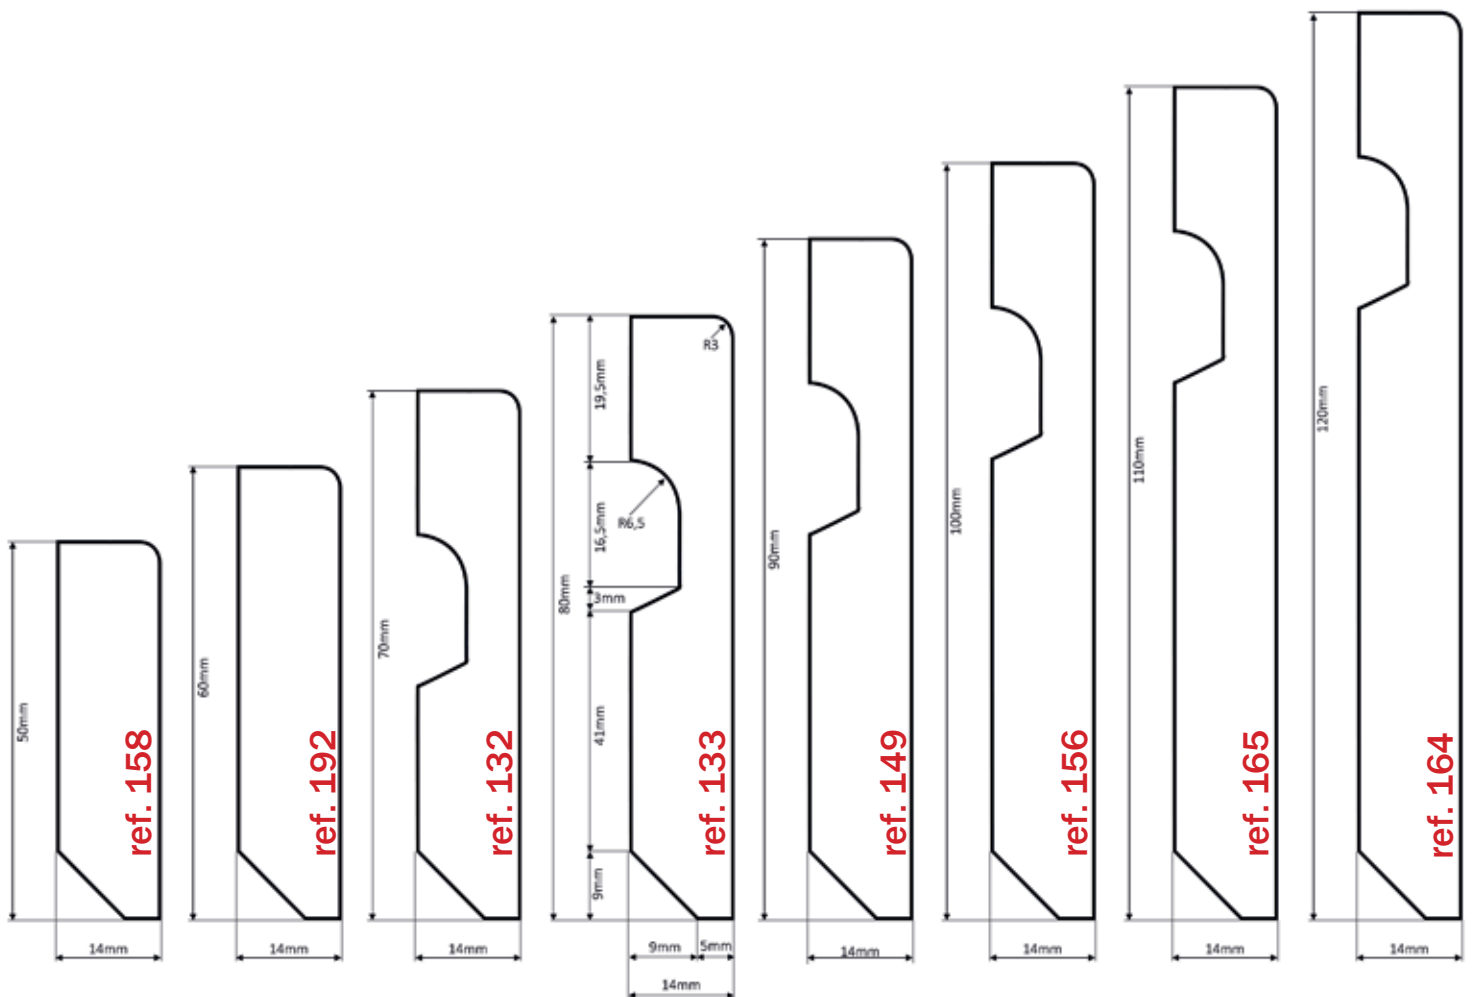

STRAIGHT EDGE WOOD VENEER SKIRTING

PLINTE PLACAGE BOIS BORD DROIT

RODAPIÉ CHAPA DE MADEIRA CANTO RECTO

RODAPÉ FOLHADO DE MADEIRA CANTO RECTO

2200mm

Mdf Mdf Mdf Mdf	Hidrofuge Mdf Mdf Hidrofuge Mdf Hidrofugo Mdf Hidrofugo	Pine Finger Joint Pin Abouté Pino Finger Joint Pinho Finger Joint	Plywood Contreplaqué Contrachpado Contraplacado