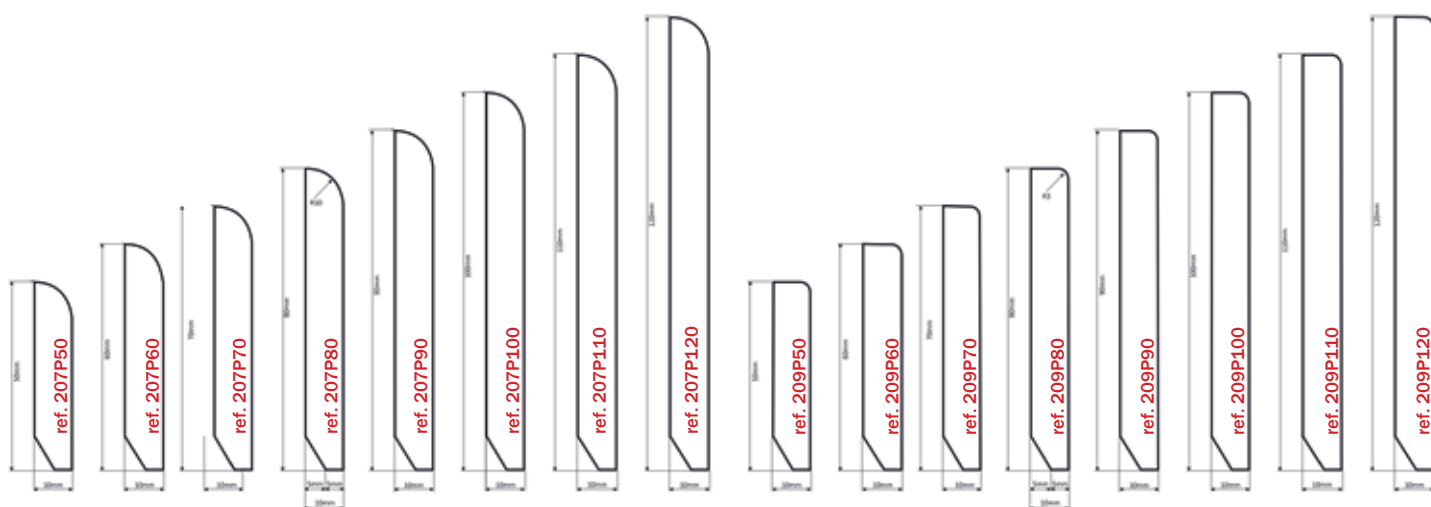

DIGITAL LAMINATE 10 MM SKIRTING

PLINTHE STRATIFIÉ DIGITALE 10 MM

RODAPIÉ LAMINADO DIGITAL 10 MM

RODAPÉ LAMINADO DIGITAL 10 MM

NO NEED
MITER DOOR

2440mm

	Mdf		Hidrofuge Mdf
	Mdf		Mdf Hidrofuge
	Mdf		Mdf Hidrofugo