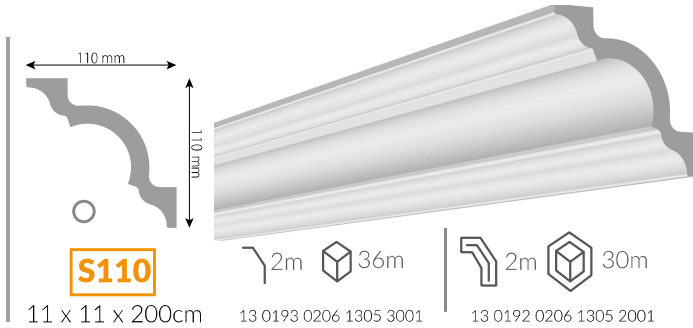

Extruded mouldings

Extrudierte Leisten
Listwy ekstrudowane
Экструдированные плнтусы

Mouldings without heat-shrinkable film
Leisten unfoliert
Listwy nieofoliowane
Плнтуса без полиэтиленовой пленки

Mouldings packed in heat-shrinkable film
Leisten foliert
Listwy ofoliowane
Плнтуса в полиэтиленовой пленке