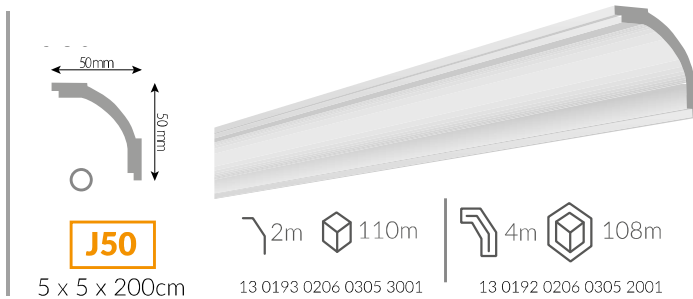

Extruded mouldings

Extrudierte Leisten
Listwy ekstrudowane
Экструдированные плнтусы

Mouldings without heat-shrinkable film
Leisten unfoliert
Listwy nieofoliowane
Плнтуса без полиэтиленовой пленки

Mouldings packed in heat-shrinkable film
Leisten foliert
Listwy ofoliowane
Плнтуса в полиэтиленовой пленке