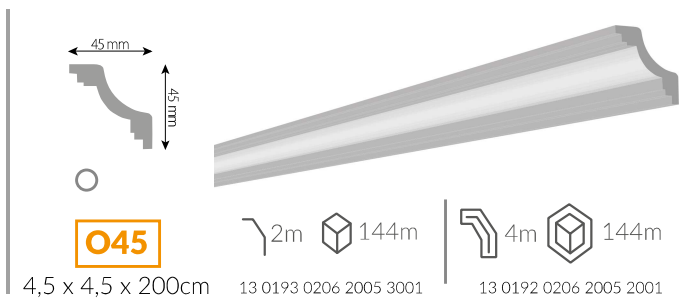

Extruded mouldings

Extrudierte Leisten
Listwy ekstrudowane
Экструдированные плнтусы

Mouldings without heat-shrinkable film
Leisten unfoliert
Listwy nieofoliowane
Плнтуса без полиэтиленовой пленки

Mouldings packed in heat-shrinkable film
Leisten foliert
Listwy ofoliowane
Плнтуса в полиэтиленовой пленке