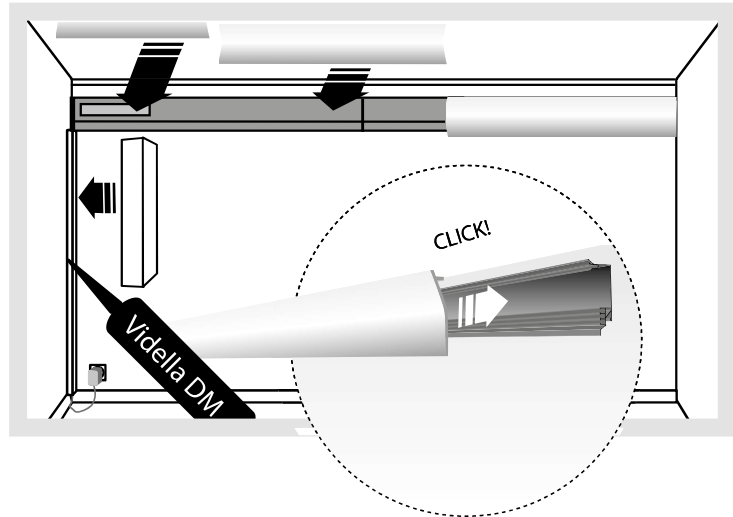

DE Die LED-Lichtleiste wird ein Paar cm von der Decke montiert. Sie kann sowohl ein gemütliches als auch ein klares und starkes Licht ausstrahlen, das mit Erfolg zusätzliche Steh- und Deckenleuchten ersetzen kann.

PL Przyklej zasilacz do listwy nośnej i wepnij taśmę LED

RU Подключите источник питания к монтажному профилю и подключите светодиодную ленту (LED)

4

- EN Install the decorative mouldings
- DE Montieren Sie Zierleisten
- PL Zamontuj listwy dekoracyjne
- RU Установить декоративный плинтус