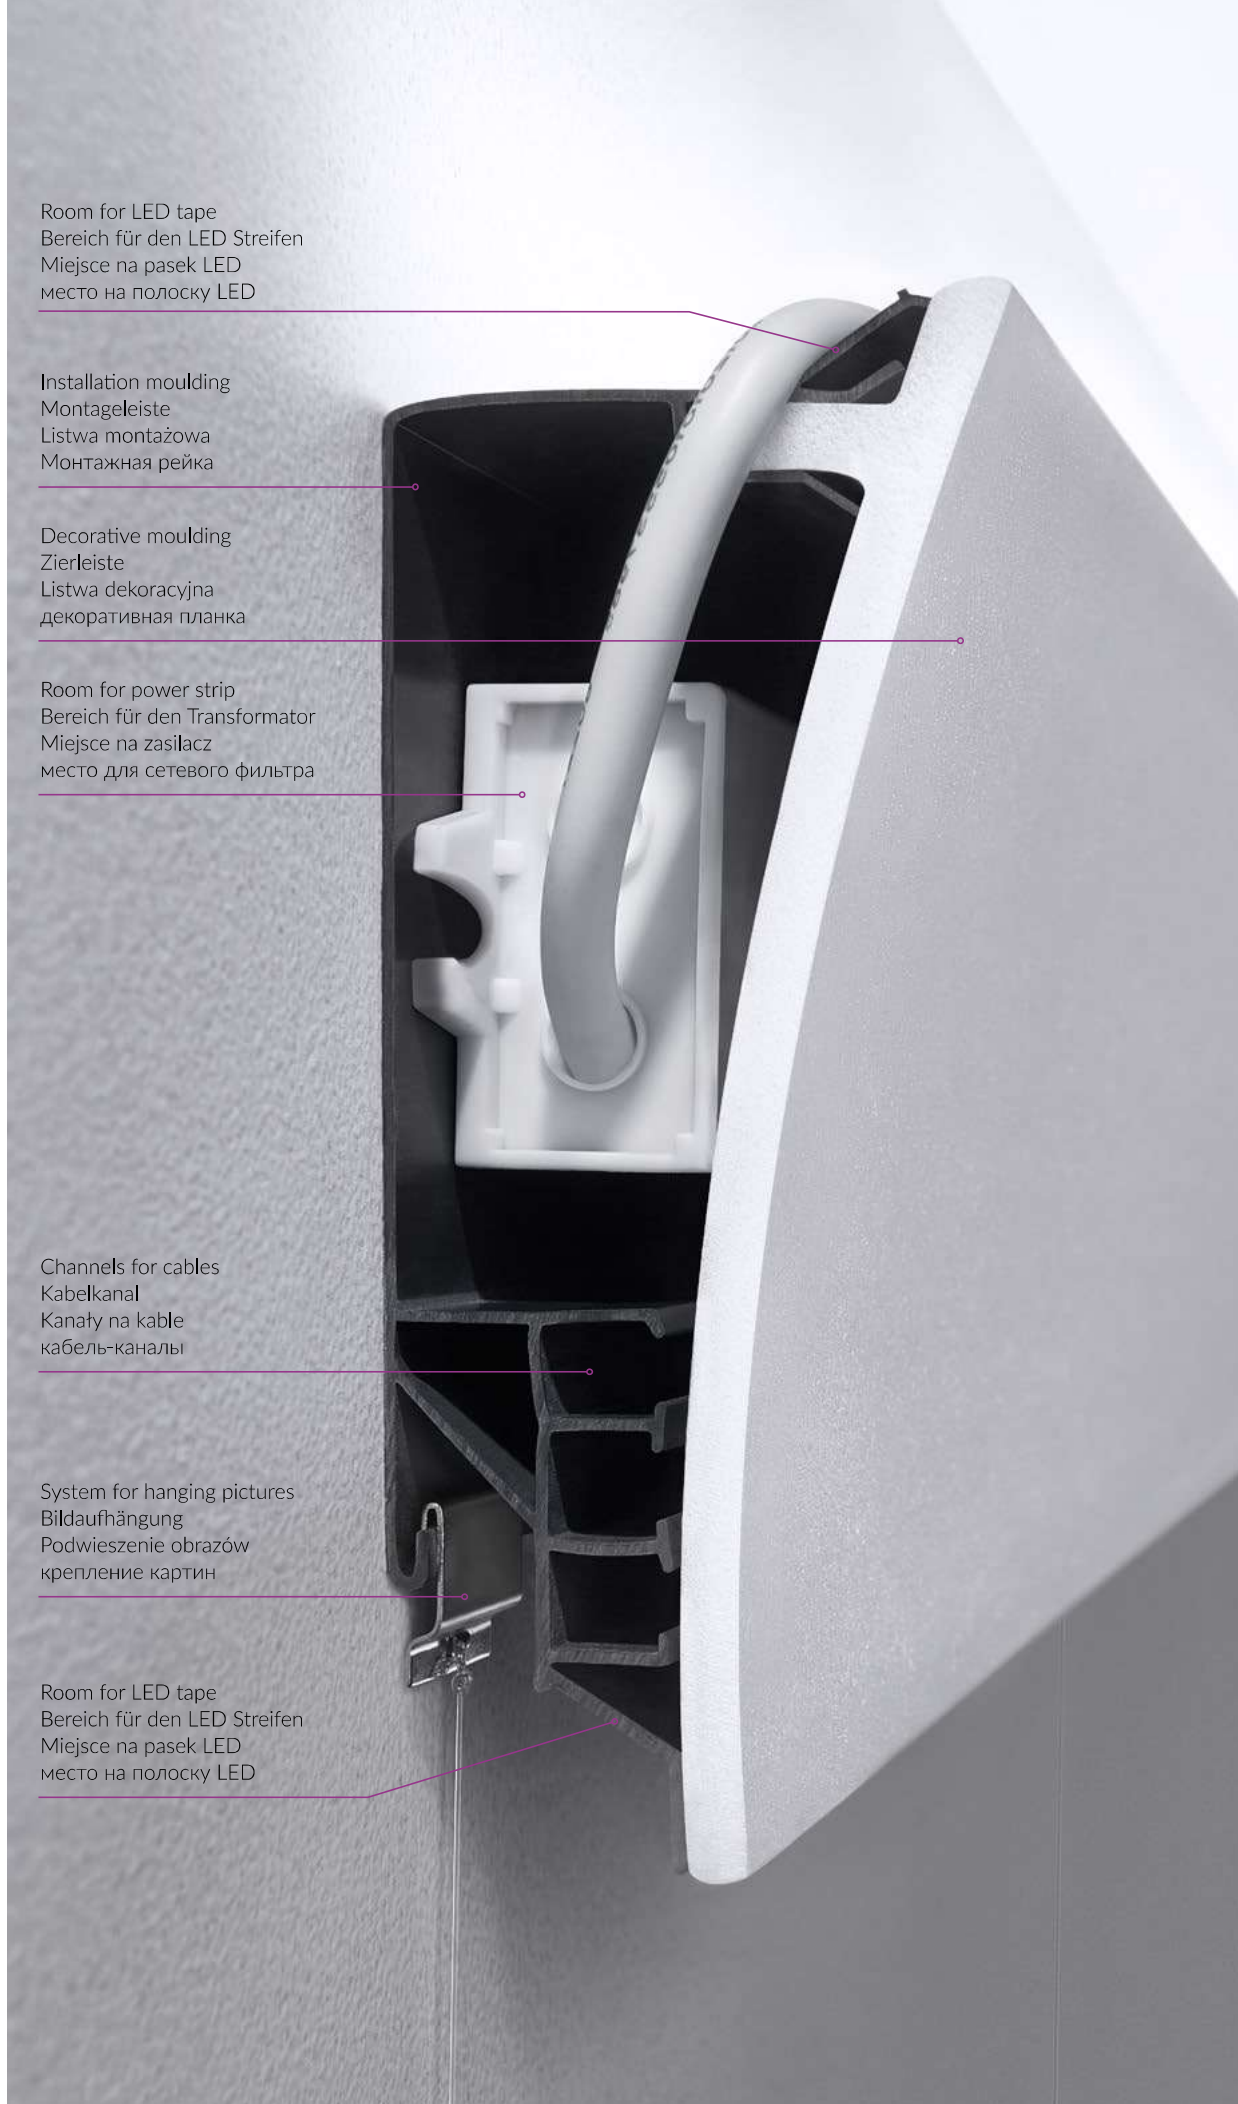

Room for LED tape
Bereich für den LED Streifen
Miejsce na pasek LED
место на полосу LED

Installation moulding
Montageleiste
Listwa montażowa
Монтажная рейка

Decorative moulding
Zierleiste
Listwa dekoracyjna
декоративная планка

Room for power strip
Bereich für den Transformator
Miejsce na zasilacz
место для сетевого фильтра

Channels for cables
Kabelkanal
Kanały na kable
кабель-каналы

System for hanging pictures
Bildaufhängung
Podwieszenie obrazów
крепление картин

Room for LED tape
Bereich für den LED Streifen
Miejsce na pasek LED
место на полосу LED