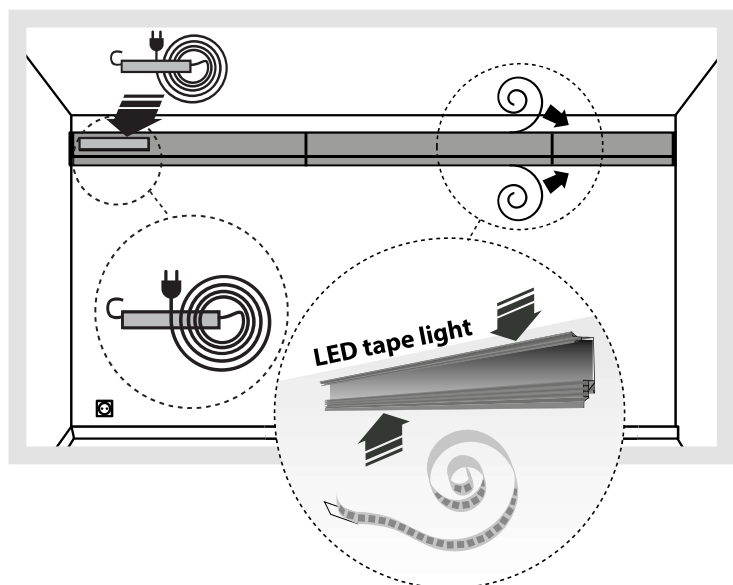

DE Montieren Sie die Trägleiste

PL Zamontuj listwę nośną

RU Установите монтажный профиль

3

EN Stick the starting set to the carrier moulding and pin on the LED tape light

DE Kleben Sie den Adapter an Trägleiste und stecken Sie die LED-Lichtleiste ein

PL Przyklej zasilacz do listwy nośnej i wepnij taśmę LED

RU Подключите источник питания к монтажному профилю и подключите светодиодную ленту (LED)

4

- EN Install the decorative mouldings
- DE Montieren Sie Zierleisten
- PL Zamontuj listwy dekoracyjne
- RU Установить декоративный плинтус