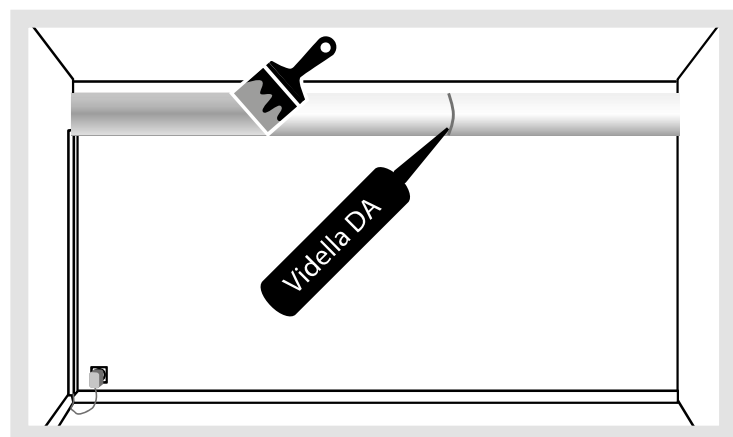

5

- EN Mask the joints of mouldings and paint them
- DE Masken Sie die Leistenverbindung und malen sie
- PL Zamaskuj łączenia listew i pomaluj je
- RU Замаскируйте соединение потолочных плинтусов и покрасьте их