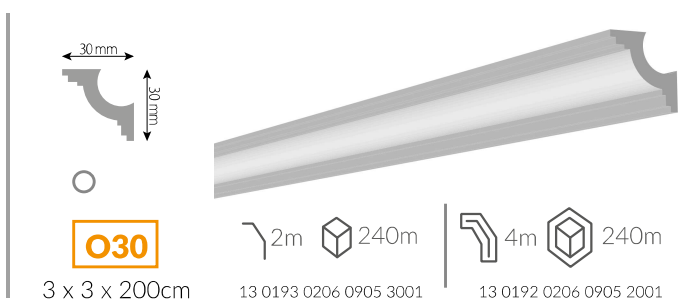

Extruded mouldings

Extrudierte Leisten
Listwy ekstrudowane
Экструдированные плнтусы

Mouldings without heat-shrinkable film
Leisten unfoliert
Listwy nieofoliowane
Плнтуса без полиэтиленовой пленки

Mouldings packed in heat-shrinkable film
Leisten foliert
Listwy ofoliowane
Плнтуса в полиэтиленовой пленке