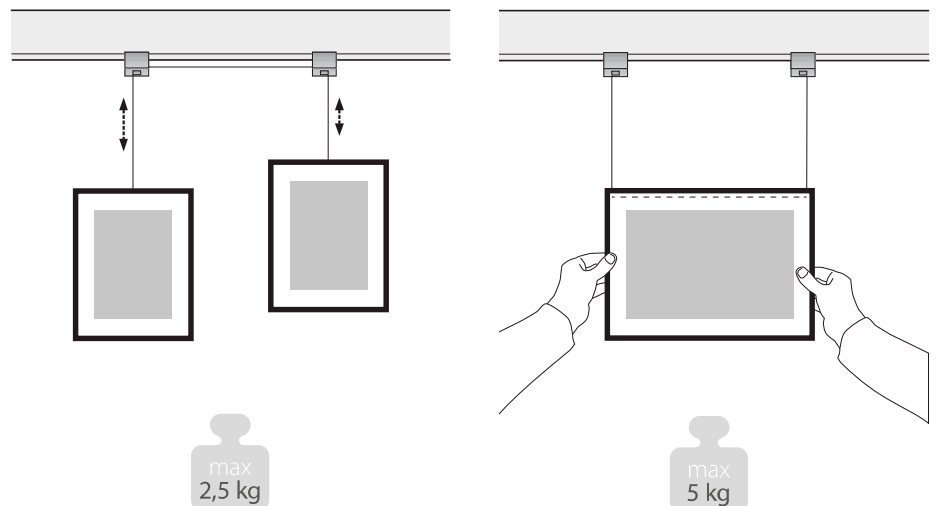

LED system

EN Set for hanging paintings - max 5 kg

Thanks to special hooks LED System Vidella allows for hanging pictures and photographs.

DE Bildaufhängungsset - max. 5 kg

Dank der Anwendung der speziellen Haken ist bei LED System Vidella möglich, Bilder und Foto aufzuhängen.

PL Set do podwieszenia obrazów - max 5 kg

Dzięki zastosowaniu specjalnych haczyków System LED Vidella pozwala na zawieszenie obrazów, fotografii i grafik.

RU Набор для крепления картин - max. 5 кг

Благодаря специальным крючком светодиодная система Vidella позволяет повесить картины, фотографии и графики.

Easy to level.
Einfach zu Ebene.
Łatwe do wy poziomowania.
Легко уровне.