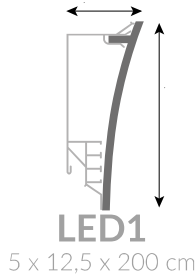

# LED system Blister

Set – installation and decorative moulding

Montage- und Zierleisten Set

Set - listwa montażowa i dekoracyjna

Набор - Монтажная рейка и декоративная планка

LED1  
5 x 12,5 x 200 cm

2 m 18 pcs