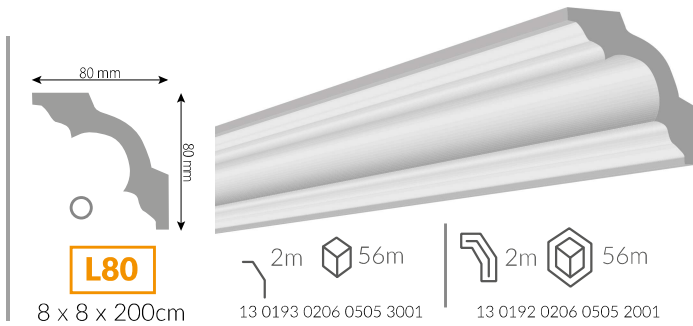

Extruded mouldings

Extrudierte Leisten
Listwy ekstrudowane
Экструдированные плнтусы

Mouldings without heat-shrinkable film
Leisten unfoliert
Listwy nieofoliowane
Плнтуса без полиэтиленовой пленки

Mouldings packed in heat-shrinkable film
Leisten foliert
Listwy ofoliowane
Плнтуса в полиэтиленовой пленке