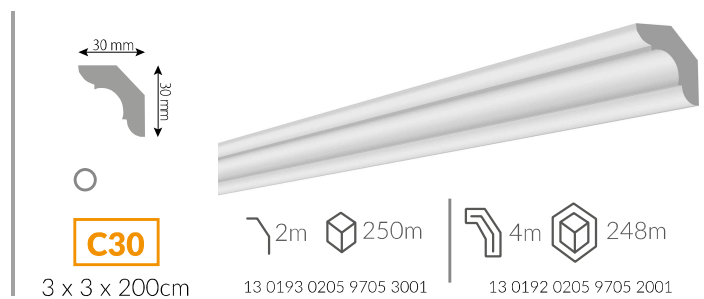

Extruded mouldings

Extrudierte Leisten
Listwy ekstrudowane
Экструдированные плнтусы

Mouldings without heat-shrinkable film
Leisten unfoliert
Listwy nieofoliowane
Плнтуса без полиэтиленовой пленки

Mouldings packed in heat-shrinkable film
Leisten foliert
Listwy ofoliowane
Плнтуса в полиэтиленовой пленке