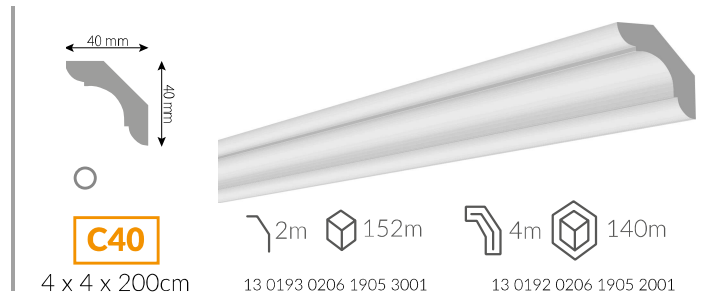

Extruded mouldings

Extrudierte Leisten
Listwy ekstrudowane
Экструдированные плнтусы

Mouldings without heat-shrinkable film
Leisten unfoliert
Listwy nieofoliowane
Плнтуса без полиэтиленовой пленки

Mouldings packed in heat-shrinkable film
Leisten foliert
Listwy ofoliowane
Плнтуса в полиэтиленовой пленке