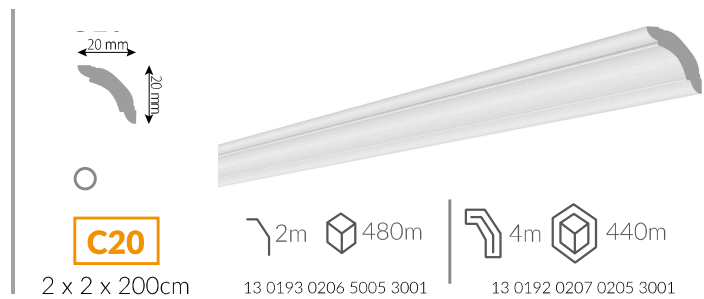

Extruded mouldings

Extrudierte Leisten
Listwy ekstrudowane
Экструдированные плнтусы

Mouldings without heat-shrinkable film
Leisten unfoliert
Listwy nieofoliowane
Плнтуса без полиэтиленовой пленки

Mouldings packed in heat-shrinkable film
Leisten foliert
Listwy ofoliowane
Плнтуса в полиэтиленовой пленке