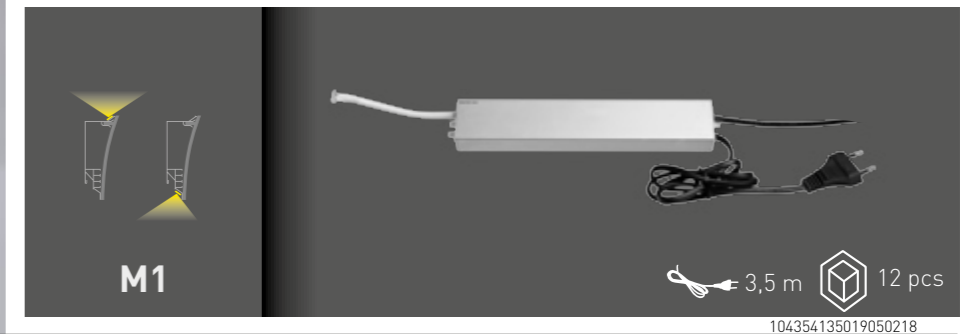

Starting set M1 – power moulding 45W - it is used to light in one direction with one-strap LED 9,6W/m/12V to the length of 5 m.

Start - Set M1 - 45 W Leiste, Beleuchtung in eine Richtung mit LED Streifen 9,6 W/m/12 V bis zu 5m Länge

Начиная набор M1 – сетевой фильтр 45W – для освещения в одном направлении полосками LED 9,6W/m/12V длиной до метров.

Start-Set M1 – listwa zasilająca 45W – do oświetlenia w jednym kierunku paskami LED 9,6W/m/12V do długości 5m