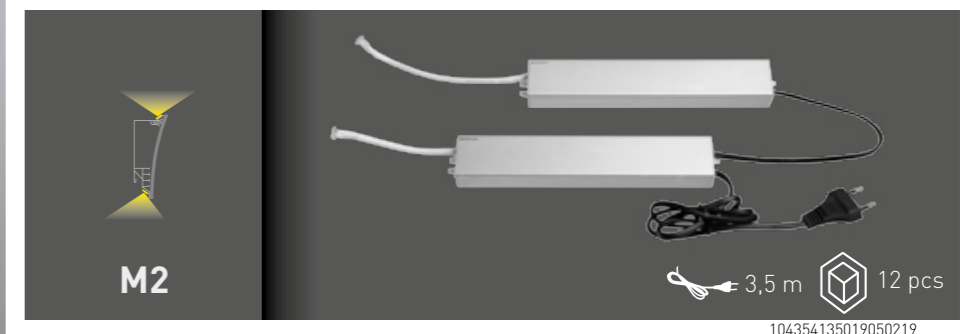

Starting set M2 – power moulding 90W - it is used to light in two directions with LED straps 9,6W/m/12V to the length of 5 m.

Start- Set M2 - 90W Leiste, Beleuchtung in zwei Richtungen mit LED Streifen 9,6 W/m/12 V bis zu 5 m Länge.

Начиная набор M2 – сетевой фильтр 90W – для освещения в двух направлениях полосками LED 9,6W/m/12V длиной до 5 метров.

Start-Set M2 – listwa zasilająca 90W – do oświetlenia w dwóch kierunkach paskami LED 9,6W/m/12V do długości 5m