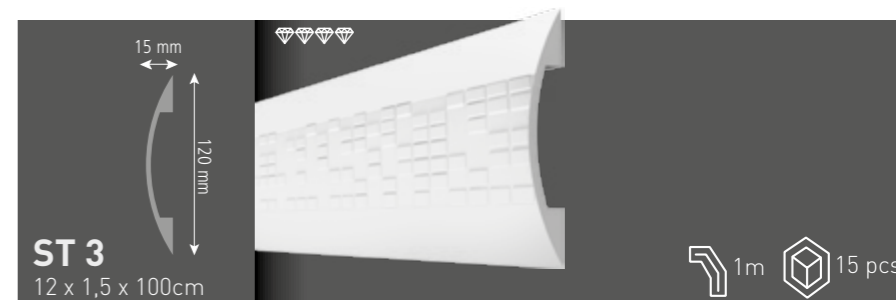

130191020595053027

SUPER STRONG