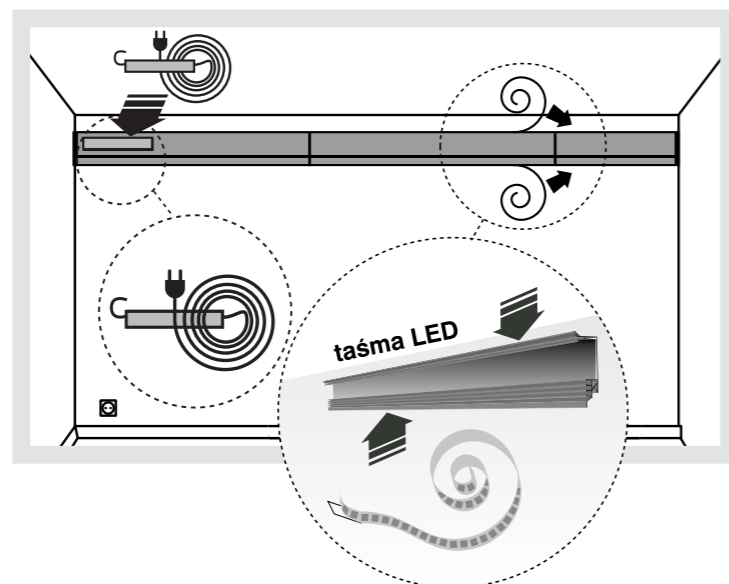

DE Montieren Sie die Trägleiste

RU Установите монтажный профиль

PL Zamontuj listwę nośną

3

EN Stick the starting set to the carrier moulding and pin on the LED tape light

DE Kleben Sie den Adapter an Trägleiste und stecken Sie die LED-Lichtleiste ein

RU Подключите источник питания к монтажному профилю и подключите светодиодную ленту (LED)

PL Przyklej zasilacz do listwy nośnej i wepnij taśmę LED

4

EN Install the decorative mouldings

DE Montieren Sie Zierleisten