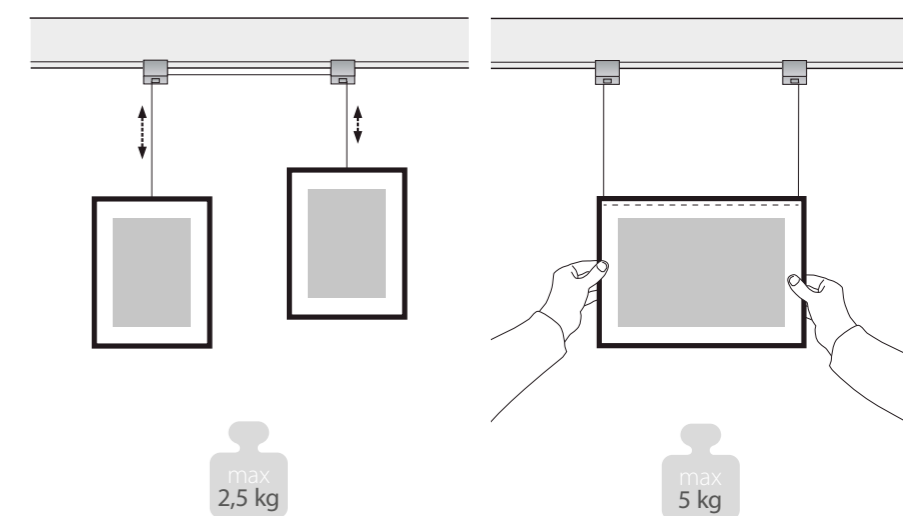

Easy to level.
Einfach zu Ebene.
Легко урвне.
Łatwe do wy poziomowania.