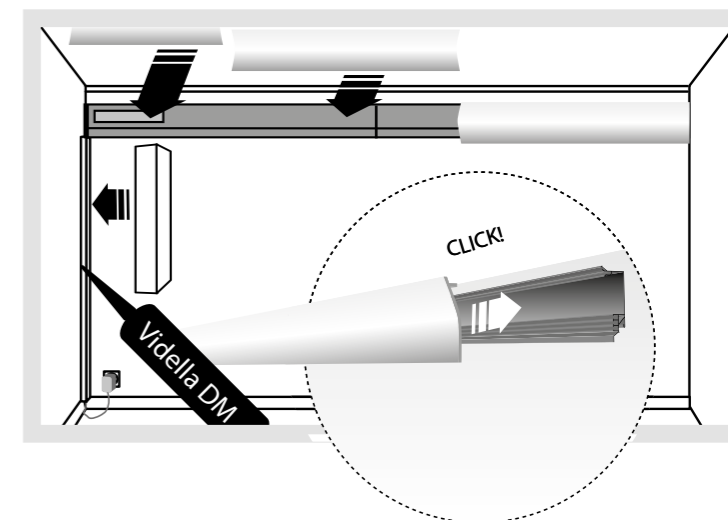

4

EN Install the decorative mouldings

DE Montieren Sie Zierleisten

RU Установите декоративный плинтус

PL Zamontuj listwy dekoracyjne