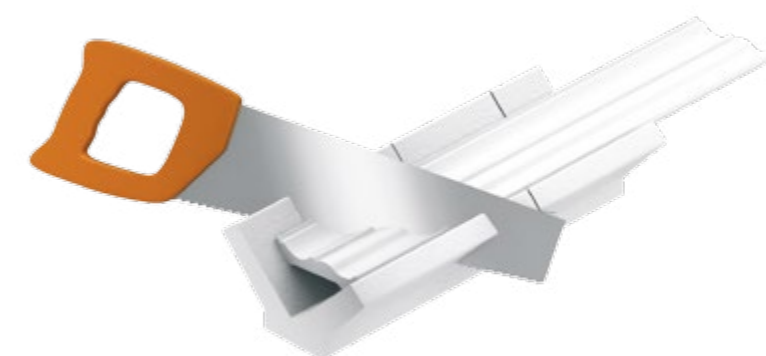

18 4180 0000 0000 0001

310 ml x12 pcs

DM fitting glue
Montagekleber DM
Klej montażowy DM
Клей монтажный DM

18 4180 0000 0000 0002

310 ml x12 pcs

DS foamed polystyrene glue
Styroporkleber DS
Klej żywiczy DS
Клей живичный DS

18 4180 0000 0000 0004

310 ml x12 pcs

DA acrylic leak stopper
Acryldichtstoff DA
Uszczelniacz akrylowy DA
Уплотнитель акриловый DA