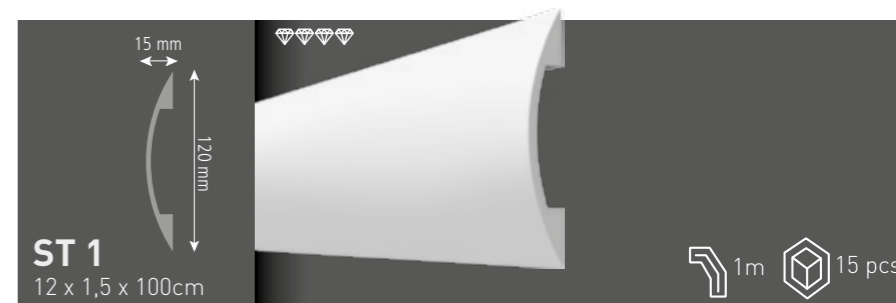

NEW

130191020595053025