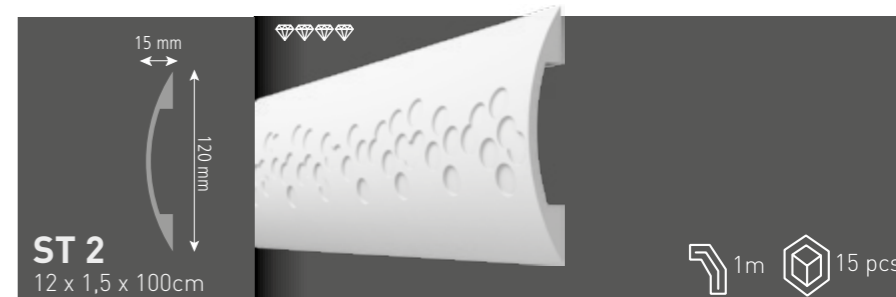

130191020595053026