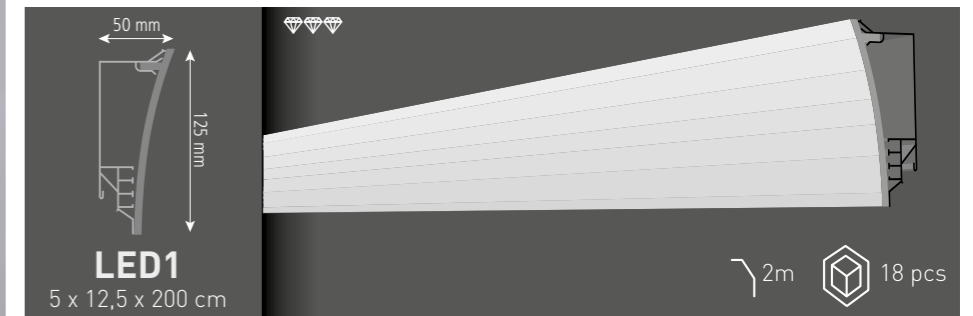

Room for LED tape
Bereich für den LED Streifen
место на полосу LED
Miejsce na pasek LED

Installation moulding
Montageleiste
Монтажная рейка
Listwa montażowa

Decorative moulding
Zierleiste
декоративная планка
Listwa dekoracyjna

Room for power strip
Bereich für den Transformator
место для сетевого фильтра
Miejsce na zasilacz

Channels for cables
Kabelkanal
кабель-каналы
Kanały na kable

System for hanging pictures
Bildaufhängung
крепление картин
Podwieszenie obrazów

Room for LED tape
Bereich für den LED Streifen
место на полосу LED
Miejsce na pasek LED

NEW

LED system Blister

Set – installation and decorative moulding

Montage- und Zierleisten Set

Набор - Монтажная рейка
и декоративная планка

Set - listwa montażowa i dekoracyjna