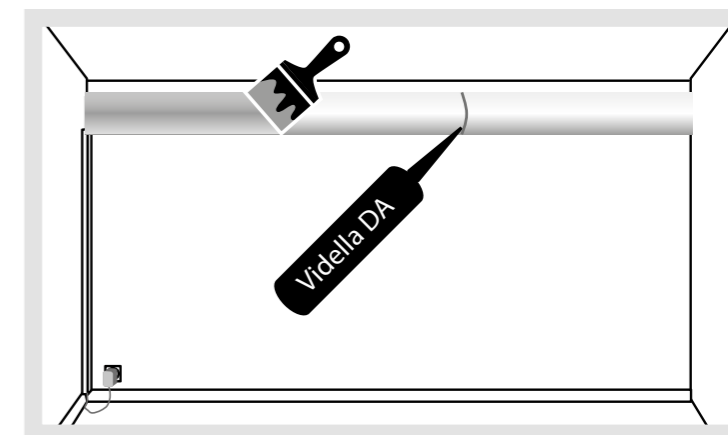

RU Подключите источник питания к монтажному профилю и подключите светодиодную ленту (LED)

PL Przyklej zasilacz do listwy nośnej i wepnij taśmę LED

4

EN Install the decorative mouldings

DE Montieren Sie Zierleisten

RU Установите декоративный плинтус

PL Zamontuj listwy dekoracyjne

5

EN Mask the joints of mouldings and paint them

DE Masken Sie die Leistenverbindung und malen sie

RU Замаскируйте соединение потолочных плинтусов и покрасьте их

PL Zamaskuj łączenia listew i pomaluj je

6

EN System for hanging pictures

DE Bildaufhängung

RU Подвеска картин

PL Podwieszanie obrazów