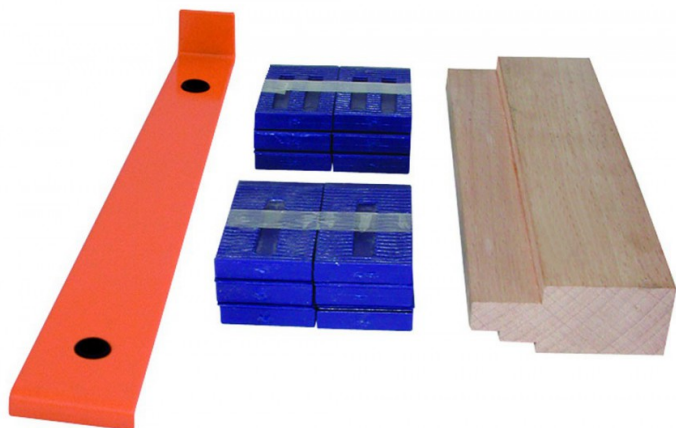

Réf. 087055

GenCode : 3476060008701 / Peso : 0.44Kg

SET TAK-TIK - Juego completo para la instalación de suelos laminados

Juego indispensable para el montaje de suelo estratificado y medio. Composición del juego : - 1 barra de empuje (chasis metálico) : facilita la unión de la última fila a lo largo de la pared para un encaje perfecto. - 1 cuña de madera : para proteger la lengüeta y ranura de las tablas. - 20 cuñas separadoras : para alinear las láminas con respecto a la pared.

FOTOS DE CONTEXTO