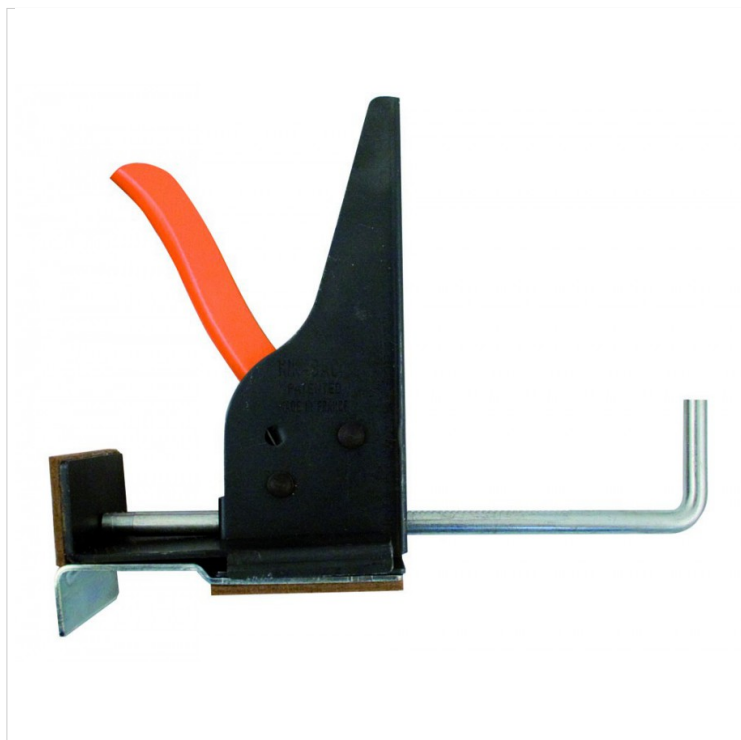

Réf. 088055

GenCode : 3476060008800 / Peso : 1.34Kg

## KIK-BACK - Juego de 2 prensas de dilatación regulables para la colocación de suelo laminado

Presión progresiva hasta 250 kg. Asegura un óptimo alineamiento y montaje del suelo laminado. Mantiene las láminas bajo una presión constante mientras se seca la cola. Permite la inserción de la última tabla. Sistema por cremallera, 54 pasos de 1,5 mm. Apertura máxima de 67 mm. Almohadilla de protección.