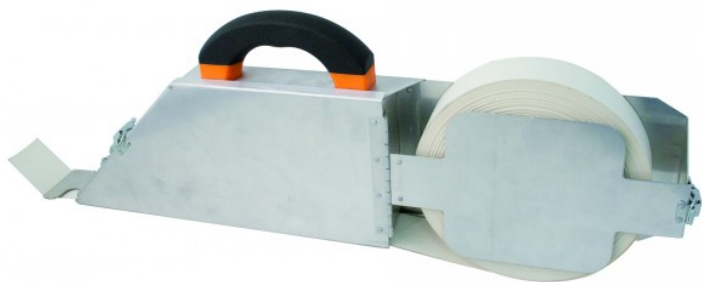

Réf. 160955

GenCode : 3476060016096 / Peso : 1691g

ROLLER TAPER - Aplicador de la cinta de juntas (cinta en el exterior)

2 compartimentos (pasta y banda).
Sistema de corte de la banda Muy fácil de usar.
Asa de transporte y aplicación.
Ahorro de tiempo para un trabajo más eficaz.

FOTOS DE CONTEXTO