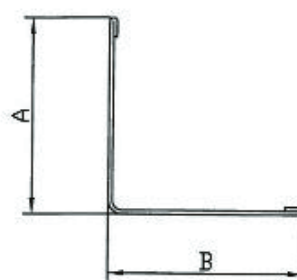

PERFILIVEPLACE

CANTONEIRA GALVANIZADA 30X30

1 DESCRIÇÃO DO PRODUTO

Perfil Metálico em forma de L para uso em sistemas construtivos de gesso laminado.

Lote: Ver Perfil

2 MARCA

Liveplace by Palegessos

Palegessos,Ind. Comércio de Paletes e Gessos,Ida.

Zona Industrial | 6230 Sabugal

3 ESPECIFICAÇÕES DO PRODUTO

Reação ao fogo

A1

Limite de elasticidade

PND

Material

Aço Galvanizado DX51D + Z275/140

Espessura da chapa

0,55mm +/- 0.05

4 NOME DO PRODUTO

	A	B
Cantoneira 30x30	25	25

Longitude Standard: desde 2,5 a 6,0 Mt/s.

Declaramos que o produto mencionado se fabrica de acordo com as disposições do ANEXO ZA da norma EN 14195, satisfazendo as exigências da Diretiva Europeia de Produtos de Construção (89/106/CEE)