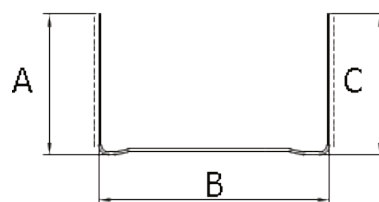

Zona Industrial | 6230 Sabugal

3 ESPECIFICAÇÕES DO PRODUTO

Reação ao fogo

A1

Limite de elasticidade

PND

Material

Aço Galvanizado DX51D + Z275/140

Espessura da chapa

0,55mm +/- 0,05

4 NOME DO PRODUTO

	A	B	C
Rail 48	29	48	29

Longitude Standard: desde 2,5 a 6,0 Mt/s.

Declaramos que o produto mencionado se fabrica de acordo com as disposições do ANEXO ZA da norma EN 14195, satisfazendo as exigências da Diretiva Europeia de Produtos de Construção (89/106/CEE)