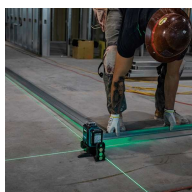

## SK700GD

SK700D

Nível laser 360° 12v. máx. CXT, linha de cor verde.

360° Imagem 360°

### BENEFÍCIOS PARA O USUÁRIO

- Nível de laser verde 360° de 3 linhas.
- Base giratória com mecanismo de rotação excêntrica para posicionamento preciso da linha.
- Diodo laser verde de 630-645 nm.
- Sistema autonivelante. Possibilidade de travamento para transporte e trabalhos com qualquer inclinação.
- 3 modos de brilho: Eco - Normal - Brilhante.
- Proteção contra poeira e chuva. Tecnologia XPT com proteção corporal IP54 ao nível do laser.
- O mecanismo de rotação excêntrica permite que o corpo do laser seja girado sem alterar a posição da linha horizontal, facilitando o posicionamento da linha.
- Ele pode funcionar com baterias CXT de 12 V e também com baterias AA usando o adaptador ADP09.