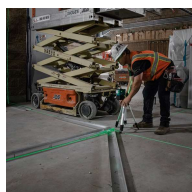

## SK700GD

SK700D

Nível laser 360° 12v. máx. CXT, linha de cor verde.

360° Imagem 360°