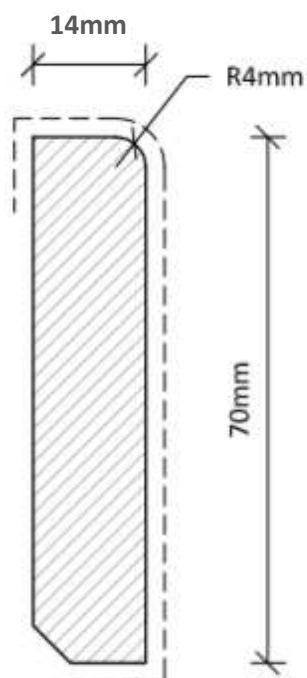

## FICHA TÉCNICA

Rodapé PVC 70x14mm

Composto por:

Base: PVC Expandido

Comprimento: 2200mm

Revestimento: Cola PUR e Decor Branco FKL ww001

Tolerância: 1 a 2mm

--- Zona de Revestimento