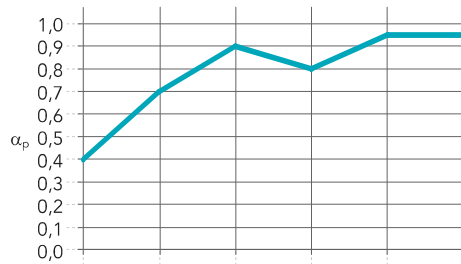

Descripción del Producto

- Panel de lana de roca
- Cara visible: velo pintado de color blanco (acabado liso)
- Cara posterior: contravelo

Áreas de aplicación

- Oficinas
- Educación
- Minoristas – Retail

Canto	Dimensiones (mm)	Peso (kg/m ²)	Sistema de instalación recomendado
A15 	600 x 600 x 15	2,0	Rockfon® System T15 A™
A24 	600 x 600 x 15	2,0	Chicago Metallic™ T24 Hook 2850
	1200 x 600 x 15	2,0	Rockfon® System T24 A™
E15 	600 x 600 x 15	2,2	Rockfon® System T15 E™
	1200 x 600 x 15	2,2	Rockfon® System T15 E™
E24 	600 x 600 x 15	2,2	Chicago Metallic™ T24 Hook 2850
	1200 x 600 x 15	2,2	Chicago Metallic™ T24 Hook 2850
		2,2	Rockfon® System T24 E™

Prestaciones

Absorción acústica
 α_w : 0,90 (Clase A)

Espesor (mm) /
Plenum (mm)

	125 Hz	250 Hz	500 Hz	1000 Hz	2000 Hz	4000 Hz	α_w	Clase de absorción	NRC
15 / 200	0,40	0,70	0,90	0,80	0,95	0,95	0,90	A	0,85