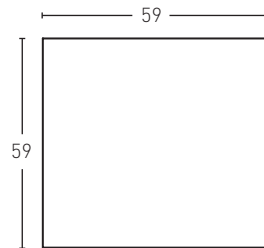

LF-471

- **E** Capitone Blanco Italia
- **EN** Capitone Italian White
- **FR** Capitone Blanc Casse
- **DE** Capitone Italienisches Weiss
- **I** Capitone Blanco Italia
- **NL** Capitone Italiaans wit

LF-472

- **E** Capitone Negro Italia
- **EN** Capitone Italian Black
- **FR** Capitone Noir Casse
- **DE** Capitone Italienisches Schwarz
- **I** Capitone Nero Italia
- **NL** Capitone Italiaans Zwart

LF

2,5 min.
4 max.

0,35 m²