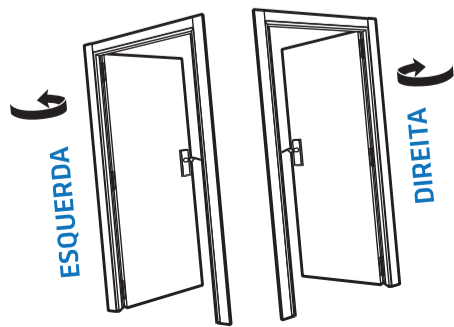

MUITO FÁCIL

E RÁPIDO DE LEVAR, MONTAR E APLICAR.

RESISTENTE

À HUMIDADE, AO DESGASTE E FÁCIL MANUTENÇÃO

CONTEÚDO:

- ✓ PORTA
- ✓ ADUELAS MACIÇAS 90X40MM
- ✓ FIXADOR ADUELAS
- ✓ DOBRADIÇAS REVERSÍVEIS
- ✓ FECHADURA COM CHAVE