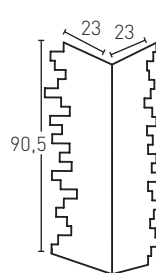

443E

- E** Ángulo Marrón Arena
- EN** Corner Sandy Brown
- FR** Angle Sable Marron
- DE** Winkel Sand Braun
- I** Angolo Marrone Sabbia
- NL** Hoek Oker

444E

- E** Ángulo Antracita
- EN** Corner Anthracite
- FR** Angle Anthracite
- DE** Winkel Anthrazit
- I** Angolo Antracite
- NL** Hoek Zwart

445E

- E** Ángulo Blanco Italia
- EN** Corner Italian White
- FR** Angle Blanc Cassé
- DE** Winkel Italienisches Weiss
- I** Angolo Bianco Italia
- NL** Hoek Wit

PR

HD