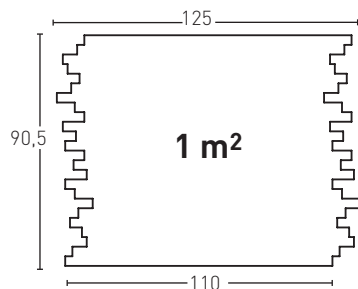

445

- **E** Blanco Italia
- **EN** Italian White
- **FR** Blanc Cassé
- **DE** Italienisches Weiss
- **I** Bianco Italia
- **NL** Wit

440E

- **E** Ángulo Blanco Arena
- **EN** Corner Sandy White
- **FR** Angle Sable Blanc
- **DE** Winkel Sand Weiss
- **I** Angolo Bianco Sabbia
- **NL** Hoek Antiek Wit

441E

- **E** Ángulo Marrón
- **EN** Corner Brown
- **FR** Angle Marron
- **DE** Winkel Braun
- **I** Angolo Marrone
- **NL** Hoek Bruin

442E

- **E** Ángulo Gris
- **EN** Corner Grey
- **FR** Angle Gris
- **DE** Winkel Grau
- **I** Angolo Grigio
- **NL** Hoek Grijs

443E

- **E** Ángulo Marrón Arena
- **EN** Corner Sandy Brown
- **FR** Angle Sable Marron
- **DE** Winkel Sand Braun
- **I** Angolo Marrone Sabbia
- **NL** Hoek Oker

444E

- **E** Ángulo Antracita
- **EN** Corner Anthracite
- **FR** Angle Anthracite
- **DE** Winkel Anthrazit
- **I** Angolo Antracite
- **NL** Hoek Zwart

445E

- **E** Ángulo Blanco Italia
- **EN** Corner Italian White
- **FR** Angle Blanc Cassé
- **DE** Winkel Italienisches Weiss
- **I** Angolo Bianco Italia
- **NL** Hoek Wit

PR